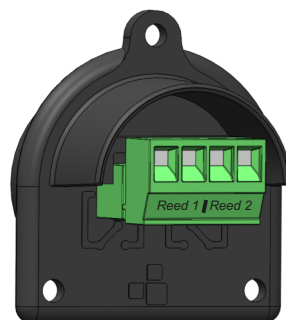

## Sensor de precipitação pluviométrica

### DIAGRAMA DE LIGAÇÃO

Conector cabo-sensor PluviDB  
Sensor de precipitação pluviométrica