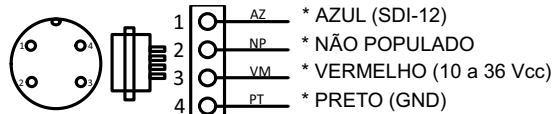

Sensor de pressão atmosférica, temperatura do ar e umidade relativa do ar

DIAGRAMA DE LIGAÇÃO

Conector cabo-sensor MultiSensDB-PTU - Conector ITC
Pressão atmosférica, Temperatura e Umidade relativa do ar