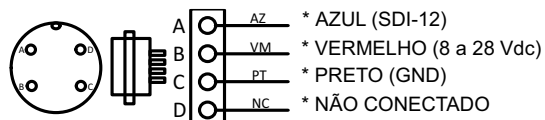

Conector cabo-sensor MultiSensDB-PTU - Conector Militar
Pressão atmosférica, Temperatura e Umidade relativa do ar

DIMENSÕES