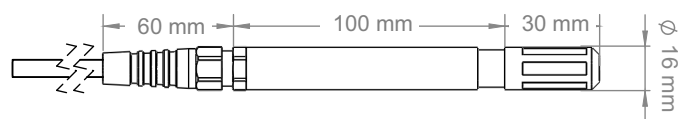

Sensor de pressão atmosférica, temperatura do ar e umidade relativa do ar

DIAGRAMA DE LIGAÇÃO

Conector cabo-sensor MultiSensDB-PTU - Conector ITC
Pressão atmosférica, Temperatura e Umidade relativa do ar

Conector cabo-sensor MultiSensDB-PTU - Conector Militar
Pressão atmosférica, Temperatura e Umidade relativa do ar

DIMENSÕES

OPERAÇÃO

Lista de comandos comuns via SDI-12

Comando	Função
a!	Reconhecer ativo
aAb!	Trocar endereço (padrão: 0)
?!	Consultar endereço
aM!	Iniciar medição
aD0!	Enviar dados
aM1!	Medições adicionais

Ordem das informações enviadas via SDI-12

Ordem	Variável	Unidade
1°	Temperatura	°C
2°	Umidade	% UR
3°	Pressão	hPa (mBar)

MONTAGEM

OPCIONAIS: STH-01-6P / STH-01-12P