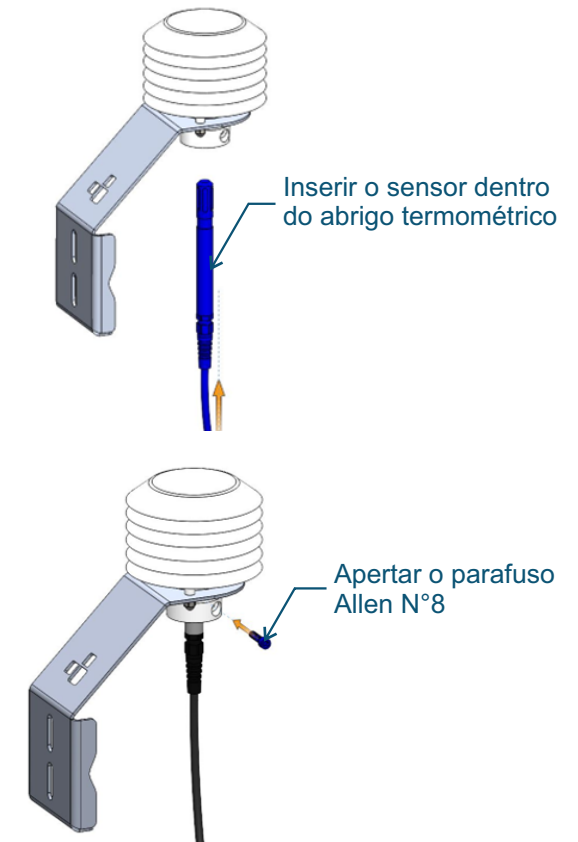

Sensor de pressão atmosférica, temperatura do ar e umidade relativa do ar

DIAGRAMA DE LIGAÇÃO

Conector cabo-sensor MultiSensDB-PTU - Conector ITC
Pressão atmosférica, Temperatura e Umidade relativa do ar

Conector cabo-sensor MultiSensDB-PTU - Conector Militar
Pressão atmosférica, Temperatura e Umidade relativa do ar

DIMENSÕES

OPERAÇÃO

Lista de comandos comuns via SDI-12

Comando	Função
a!	Reconhecer ativo
aAb!	Trocar endereço (padrão: 0)
?!	Consultar endereço
aM!	Iniciar medição
aD0!	Enviar dados
aM1!	Medições adicionais

Ordem das informações enviadas via SDI-12

Ordem	Variável	Unidade
1°	Temperatura	°C
2°	Umidade	% UR
3°	Pressão	hPa (mBar)

MONTAGEM

OPCIONAIS: STH-01-6P / STH-01-12P