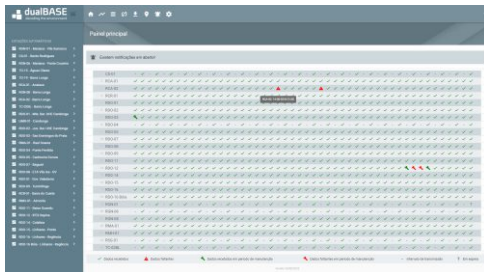

PCDWeb

Plataforma central de dados na Web

RÁPIDO

Dados hidrometeorológicos em tempo real.

FÁCIL

Multi-plataformas: acesse pelo computador, tablet e smartphone.

SIMPLES

Interface intuitiva e amigável.

Plataforma central de dados na web

O **PCDWeb** é uma plataforma online e em tempo real. Acessível por qualquer navegador de internet, inclusive Mobiles. Centraliza os dados de vários tipos de PCDs, que podem transmitir por diversos tipos de telemetria: GSM/GPRS/3G, Satélite GOES, Satélite Inmarsat, FTP, XML, etc. O sistema recebe, valida e trata os dados podendo gerar alertas em caso de exceções, via e-mail e/ou SMS. Faz integração com outros sistemas, por exemplo, o webservice da Agência Nacional de Águas (resolução conjunta ANA/ANEEL nº03/2010). Plataforma compatível com diversos modelos de estações, de vários fabricantes. Consulte a lista de equipamentos homologados.

CARACTERÍSTICAS

PAINEL PRINCIPAL

Um resumo do estado geral das PCDs, notificando se houve falha de recepção e se houve manutenção no período.

GRÁFICO INDIVIDUAL

Monte gráficos a partir de uma estação, podendo selecionar uma ou várias grandezas simultaneamente para comparação local.

GRÁFICO COMPARATIVO

Monte gráficos a partir de uma variável, podendo escolher uma ou várias estações simultaneamente para comparação espacial.

NOTIFICAÇÕES

O sistema gera notificações a partir de limites pré-cadastrados. Por exemplo, caso a temperatura diminua de 10 °C ou o nível do rio ultrapasse 250 cm.