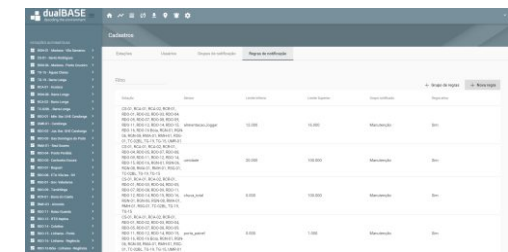

CADASTROS

Cadastre os sensores e metadados de cada PCD. Cadastre os usuários, grupos de notificação e as regras de notificações.