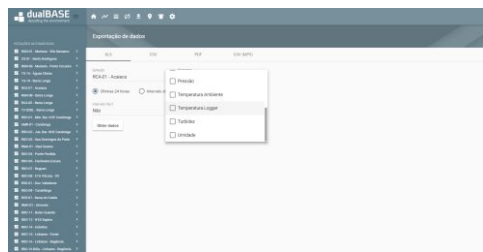

CARACTERÍSTICAS

PAINEL PRINCIPAL

Um resumo do estado geral das PCDs, notificando se houve falha de recepção e se houve manutenção no período.

GRÁFICO INDIVIDUAL

Monte gráficos a partir de uma estação, podendo selecionar uma ou várias grandezas simultaneamente para comparação local.

GRÁFICO COMPARATIVO

Monte gráficos a partir de uma variável, podendo escolher uma ou várias estações simultaneamente para comparação espacial.

NOTIFICAÇÕES

O sistema gera notificações a partir de limites pré-cadastrados. Por exemplo, caso a temperatura diminua de 10 °C ou o nível do rio ultrapasse 250 cm.