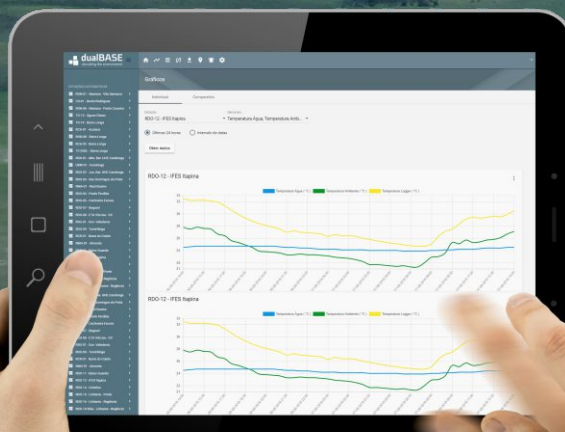

PCDWeb

Plataforma central de dados na Web

RÁPIDO

Dados hidrometeorológicos em tempo real.

FÁCIL

Multi-plataformas: acesse pelo computador, tablet e smartphone.

SIMPLES

Interface intuitiva e amigável.

Plataforma central de dados na web

O **PCDWeb** é uma plataforma online e em tempo real. Acessível por qualquer navegador de internet, inclusive Mobiles. Centraliza os dados de vários tipos de PCDs, que podem transmitir por diversos tipos de telemetria: GSM/GPRS/3G, Satélite GOES, Satélite Inmarsat, FTP, XML, etc. O sistema recebe, valida e trata os dados podendo gerar alertas em caso de exceções, via e-mail e/ou SMS. Faz integração com outros sistemas, por exemplo, o webservice da Agência Nacional de Águas (resolução conjunta ANA/ANEEL nº03/2010). Plataforma compatível com diversos modelos de estações, de vários fabricantes. Consulte a lista de equipamentos homologados.

CARACTERÍSTICAS

PAINEL PRINCIPAL

Um resumo do estado geral das PCDs, notificando se houve falha de recepção e se houve manutenção no período.

GRÁFICO INDIVIDUAL

Monte gráficos a partir de uma estação, podendo selecionar uma ou várias grandezas simultaneamente para comparação local.

GRÁFICO COMPARATIVO

Monte gráficos a partir de uma variável, podendo escolher uma ou várias estações simultaneamente para comparação espacial.

NOTIFICAÇÕES

O sistema gera notificações a partir de limites pré-cadastrados. Por exemplo, caso a temperatura diminua de 10 °C ou o nível do rio ultrapasse 250 cm.