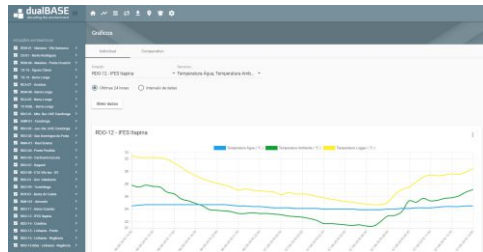

Plataforma central de dados na web

O **PCDWeb** é uma plataforma online e em tempo real. Acessível por qualquer navegador de internet, inclusive Mobiles. Centraliza os dados de vários tipos de PCDs, que podem transmitir por diversos tipos de telemetria: GSM/GPRS/3G, Satélite GOES, Satélite Inmarsat, FTP, XML, etc. O sistema recebe, valida e trata os dados podendo gerar alertas em caso de exceções, via e-mail e/ou SMS. Faz integração com outros sistemas, por exemplo, o webservice da Agência Nacional de Águas (resolução conjunta ANA/ANEEL nº03/2010). Plataforma compatível com diversos modelos de estações, de vários fabricantes. Consulte a lista de equipamentos homologados.

CARACTERÍSTICAS

PAINEL PRINCIPAL

Um resumo do estado geral das PCDs, notificando se houve falha de recepção e se houve manutenção no período.

GRÁFICO INDIVIDUAL

Monte gráficos a partir de uma estação, podendo selecionar uma ou várias grandezas simultaneamente para comparação local.

GRÁFICO COMPARATIVO

Monte gráficos a partir de uma variável, podendo escolher uma ou várias estações simultaneamente para comparação espacial.

NOTIFICAÇÕES

O sistema gera notificações a partir de limites pré-cadastrados. Por exemplo, caso a temperatura diminua de 10 °C ou o nível do rio ultrapasse 250 cm.