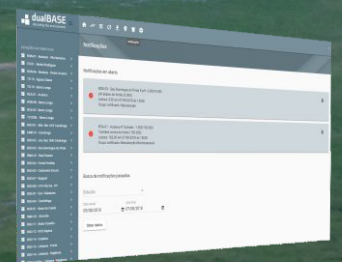

PCDWeb

Plataforma central de dados na Web

RÁPIDO

Dados hidrometeorológicos em tempo real.

FÁCIL

Multi-plataformas: acesse pelo computador, tablet e smartphone.

SIMPLES

Interface intuitiva e amigável.

Plataforma central de dados na web

O **PCDWeb** é uma plataforma online e em tempo real. Acessível por qualquer navegador de internet, inclusive Mobiles. Centraliza os dados de vários tipos de PCDs, que podem transmitir por diversos tipos de telemetria: GSM/GPRS/3G, Satélite GOES, Satélite Inmarsat, FTP, XML, etc. O sistema recebe, valida e trata os dados podendo gerar alertas em caso de exceções, via e-mail e/ou SMS. Faz integração com outros sistemas, por exemplo, o webservice da Agência Nacional de Águas (resolução conjunta ANA/ANEEL nº03/2010). Plataforma compatível com diversos modelos de estações, de vários fabricantes. Consulte a lista de equipamentos homologados.

CARACTERÍSTICAS

PAINEL PRINCIPAL

Um resumo do estado geral das PCDs, notificando se houve falha de recepção e se houve manutenção no período.

GRÁFICO INDIVIDUAL

Monte gráficos a partir de uma estação, podendo selecionar uma ou várias grandezas simultaneamente para comparação local.

GRÁFICO COMPARATIVO

Monte gráficos a partir de uma variável, podendo escolher uma ou várias estações simultaneamente para comparação espacial.

NOTIFICAÇÕES

O sistema gera notificações a partir de limites pré-cadastrados. Por exemplo, caso a temperatura diminua de 10 °C ou o nível do rio ultrapasse 250 cm.