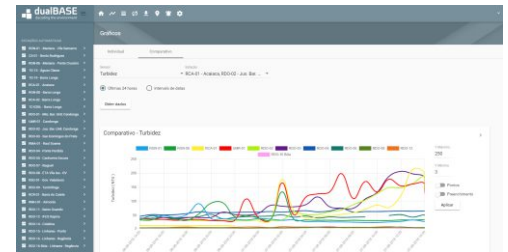

Plataforma central de dados na web

O **PCDWeb** é uma plataforma online e em tempo real. Acessível por qualquer navegador de internet, inclusive Mobiles. Centraliza os dados de vários tipos de PCDs, que podem transmitir por diversos tipos de telemetria: GSM/GPRS/3G, Satélite GOES, Satélite Inmarsat, FTP, XML, etc. O sistema recebe, valida e trata os dados podendo gerar alertas em caso de exceções, via e-mail e/ou SMS. Faz integração com outros sistemas, por exemplo, o webservice da Agência Nacional de Águas (resolução conjunta ANA/ANEEL nº03/2010). Plataforma compatível com diversos modelos de estações, de vários fabricantes. Consulte a lista de equipamentos homologados.

CARACTERÍSTICAS

PAINEL PRINCIPAL

Um resumo do estado geral das PCDs, notificando se houve falha de recepção e se houve manutenção no período.

GRÁFICO INDIVIDUAL

Monte gráficos a partir de uma estação, podendo selecionar uma ou várias grandezas simultaneamente para comparação local.

GRÁFICO COMPARATIVO

Monte gráficos a partir de uma variável, podendo escolher uma ou várias estações simultaneamente para comparação espacial.

NOTIFICAÇÕES

O sistema gera notificações a partir de limites pré-cadastrados. Por exemplo, caso a temperatura diminua de 10 °C ou o nível do rio ultrapasse 250 cm.